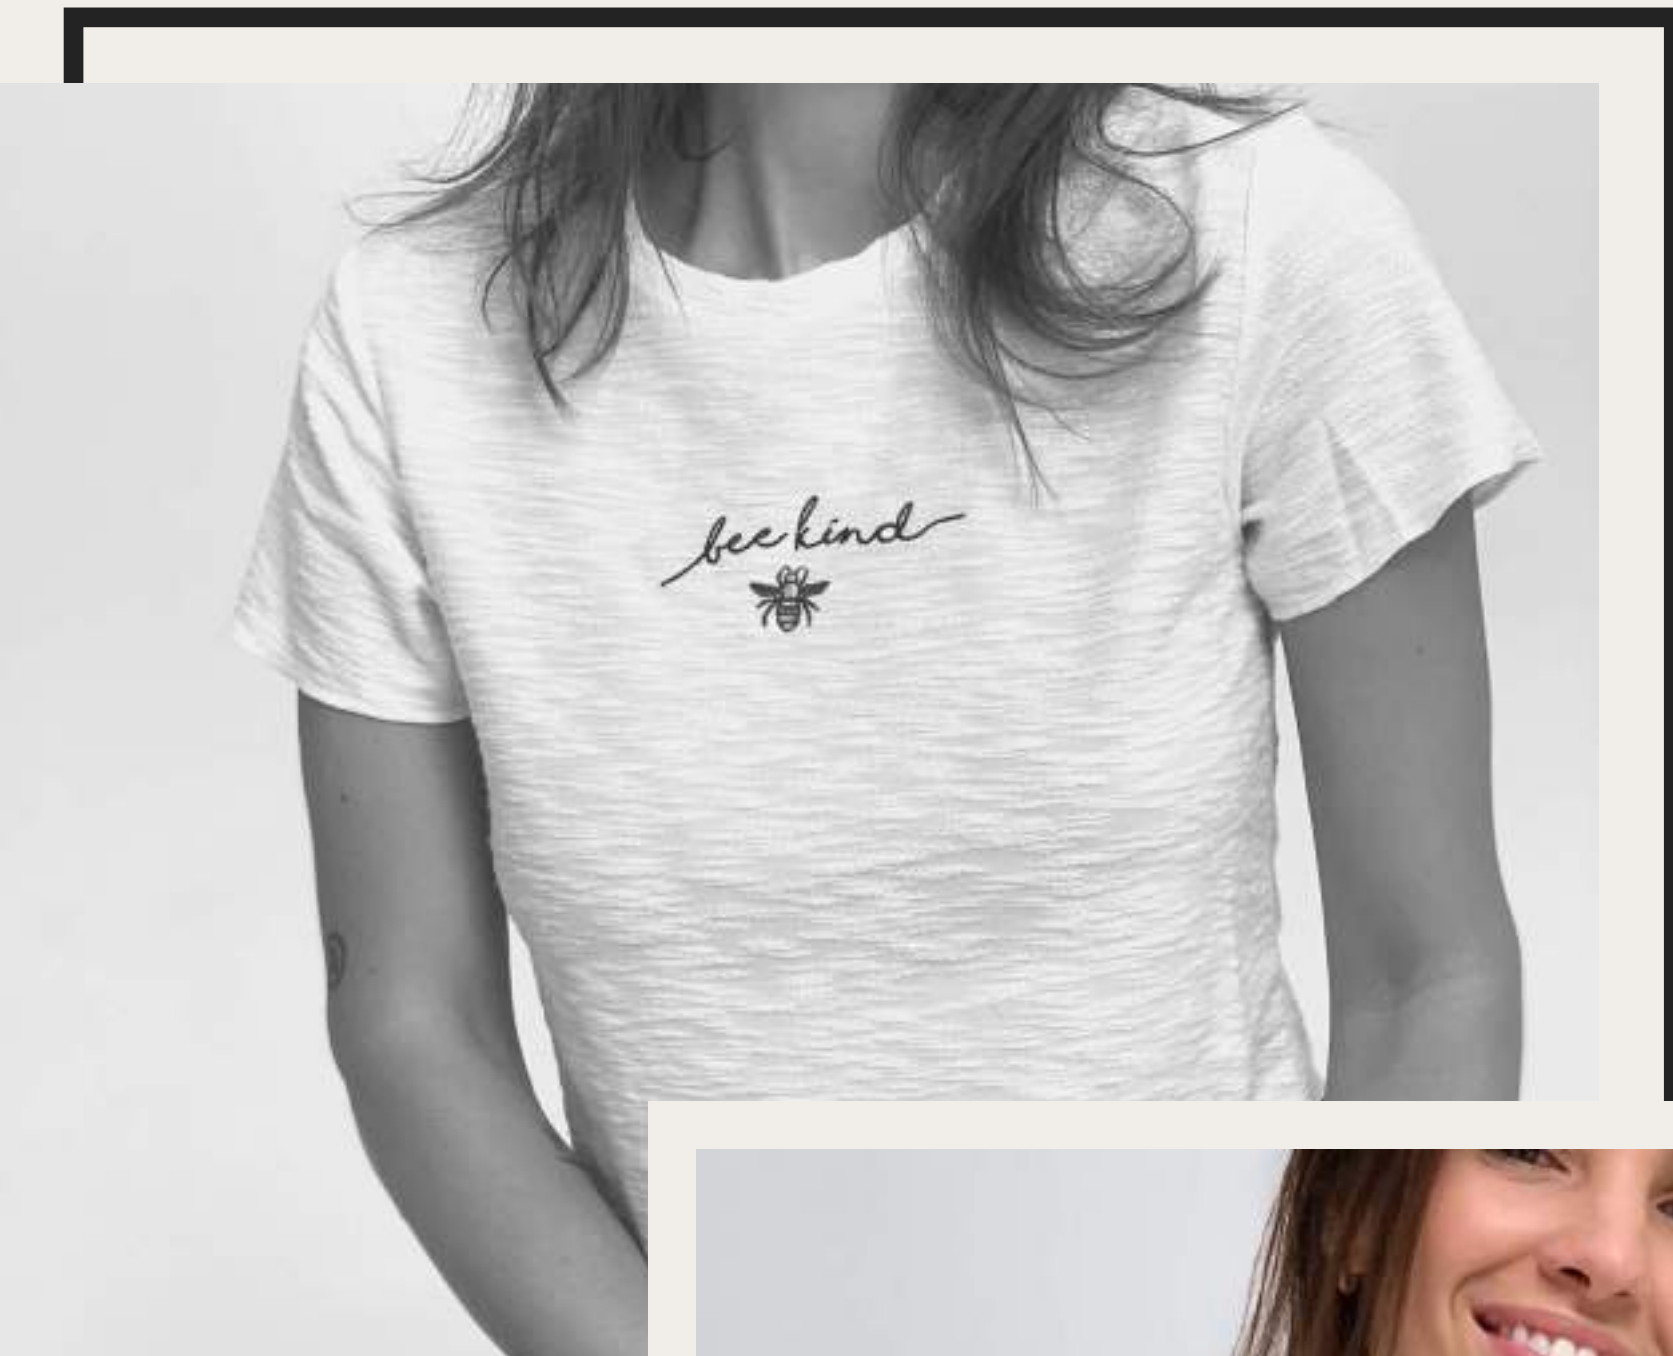

#

1JA0003F.01 - JAQUETA COLLEGE ESTAMPADA
1CA0010F.01 - CALÇA COLLEGE COM RECORTE
ESTAMPADO

1BL0002F - MOLETOM GOLA ALTA COM
DETALHE NA MANGA

R E L U A

1BL0004F.02 - BLUSÃO DE MOLETOM COM DETALHE DE GORGURÃO
1SH0002F - SHORT DE MOLETOM BARRA DOBRADA

1BL0004F.01 - BLUSÃO DE MOLETOM COM DETALHE DE GORGURÃO
1SH0002F - SHORT DE MOLETOM BARRA DOBRADA

#

W

ILHA #

OCEAN
LOVER

1BU0014F.02 - CROPPED MOLETINHO RAJADO COSTAS TRANSPASSADAS
1SH0002F - SHORT DE MOLETOM BARRA DOBRADA